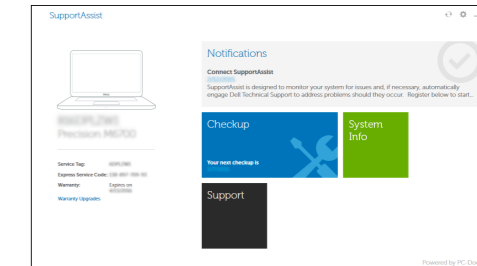

SupportAssist

Check and update your computer

Προχωρήστε σε έλεγχο και ενημέρωση του υπολογιστή σας

Verifique e atualize o seu computador

Проверка и обновление компьютера

בדוק ועדכן את המחשב שלך