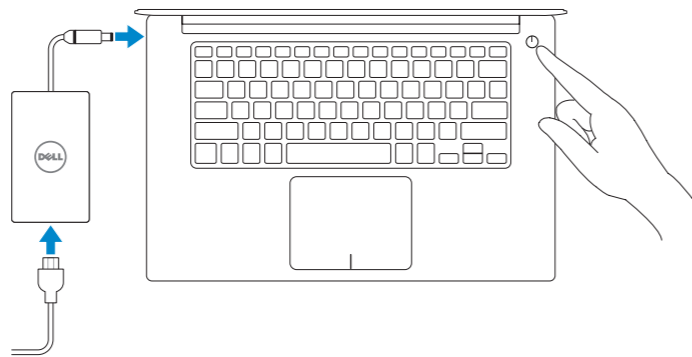

Dell Precision 5520

Quick Start Guide

Οδηγός γρήγορης έναρξης

Guia de iniciação rápida

Краткое руководство по началу работы

מדריך התחלה מהירה

1 Connect the power adapter and press the power button

Συνδέστε τον προσαρμογέα ισχύος και πιέστε το κουμπί λειτουργίας

Ligue o transformador e prima o botão para ligar/desligar

Подключите адаптер источника питания и нажмите на кнопку питания

חבר את מתאם החשמל ולחץ על כפתור ההפעלה

2 Finish operating system setup

Τελειώστε τη ρύθμιση του λειτουργικού συστήματος